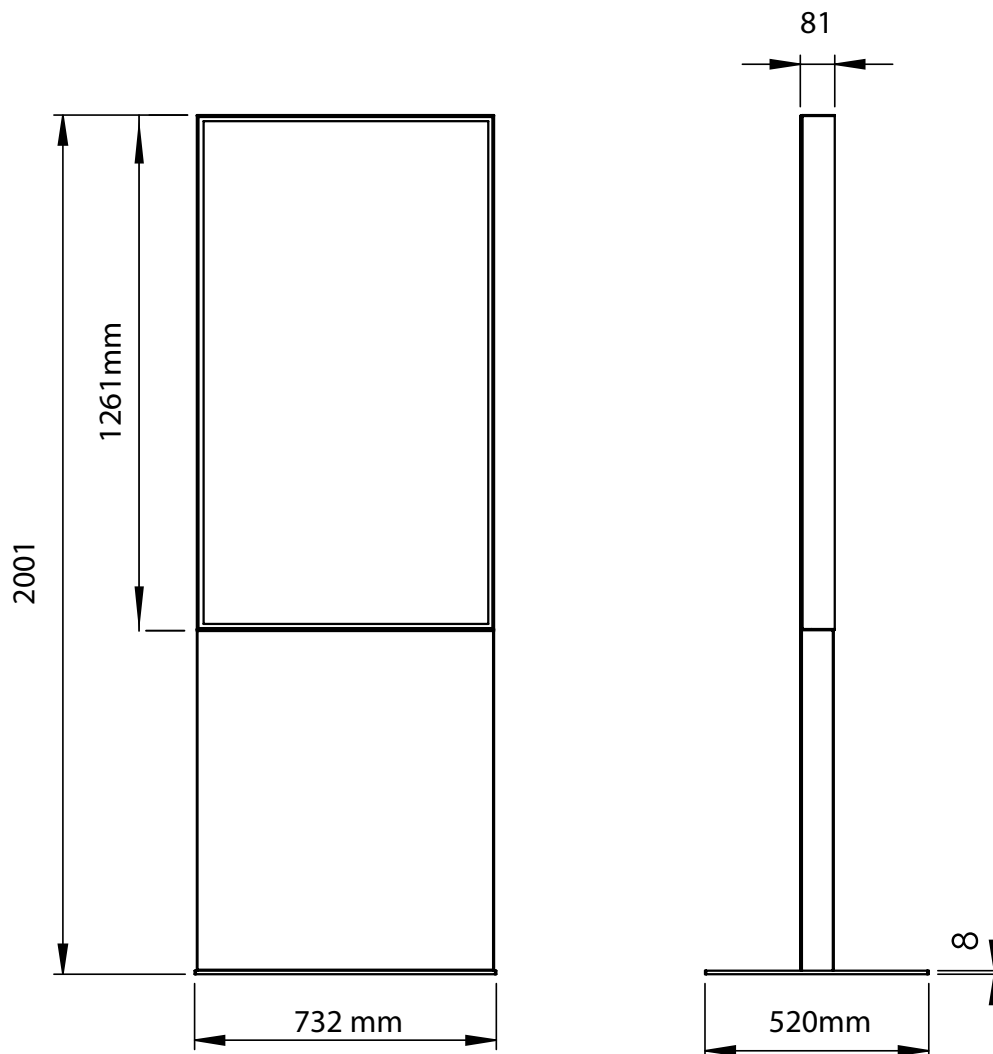

Digitale Info-Stele Trendline 55"

The digital info column TrendLine (81mm depth) is made almost frameless of sheet steel and aluminium and is available in 55" as well as in black and white. (powder-coated according to RAL 9003 and RAL 9005.)

Die Digitale Info-Stele TrendLine (81mm Tiefe) wird fast rahmenlos aus Stahlblech und Aluminium gefertigt und in 55" sowie in schwarz und weiss geliefert. (pulverbeschichtet nach RAL 9003 und RAL 9005.)

Digitale Info-Stele Trendline 55"

Total weight: 68 kg

Digitale Info-Stele Trendline 55"

Technische Daten Samsung Display

Modell	QM55B
Bilddiagonale	139cm (55 Zoll)
Anzeigebereich	120,9 x 68,04cm
Auflösung	UHD 3840 x 2160
Leuchtstärke	500cd/m ²
Stromverbrauch	108 Watt
Abmessungen cm	1260 x 731mm
Tiefe	4,6 cm
Gewicht	18,1 kg
Einsatzgebiete	24/7 Digital Signagelösung , für den Inneneinsatz
Dauereinsatz	Ja - 24/7 Betrieb - 1 Neustart pro Tag empfohlen
PC / Mediaplayer	SOC (System-on-Chip der 10. Generation mit Tizen OS) Mediaplayer/ 1.7GHz Quad-Core CPU, 2,5 GB RAM DDR4 , 16GB Speicher (12,25 GB frei)
Lautsprecher	2 x 10 Watt Lautsprecher integriert
Kontrast	55Zoll Modell: 4000:1
Helligkeit	55 Zoll Modell: 500 nit
Display Colours	55 Zoll: 16,7 Mio Farben, 92% Farbraumabdeckung
Bildschirm	120 Hz Edge LED Blu
Anschlüsse	Digital-In: 3 x HDMI, 2 x DisplayPort 1.2 2x USB
	Digital-Out: HDMI
	Audio-In: 3,5mm Stereo-Klinke
	Audio-Out: 3,5mm Stereo-Klinke
	Steuerung: RS232C: in/out
	Netzwerk: RJ45 und WLAN 2,4